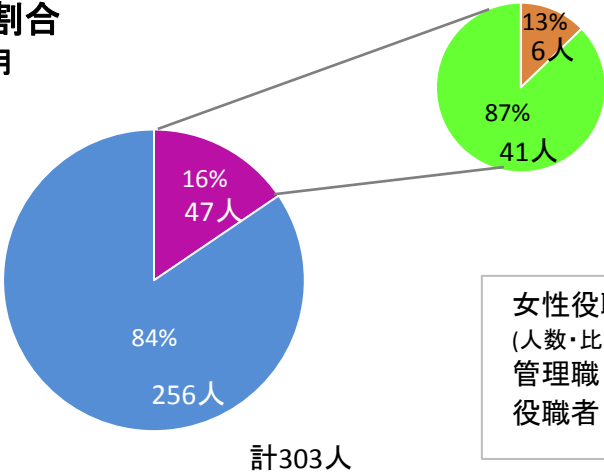

女性社員状況

正社員の割合 2016年3月

- 女性
- 男性

女性内訳

- 事技系
- 技能系

女性役職者状況 (人数・比率16.3時点)		
管理職	0人	0%
役職者	1人	2.4%